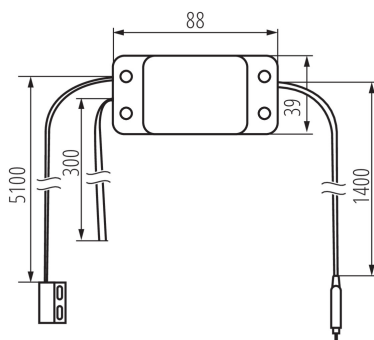

34950 S SWITCH G DOOR

Garage door relay

5905339349507

Amazon
Alexa
&
Google
Home

ПАРАМЕТРИ НА ПРОДУКТА:

Цвят: бял

Място на приложение: на закрито

Управление: Wi-Fi 2,4 GHz

Номинално напрежение [V]: 220-240 AC

Категория на защита от токов удар: II

Степен на защита IP: 20

ЛОГИСТИЧНИ ДАННИ:

Как е опаковано: 50

Количество бройки в междинна опаковка: 1

Количество бройки в сборна опаковка: 50

Единично нето тегло [g]: 240

Грамаж [g]: 312

Дължина на единична опаковка [cm]: 16

Ширина на единична опаковка [cm]: 11.5

Височина на единична опаковка [cm]: 5

Тегло на кашон [kg]: 15.6

Ширина на кашон [cm]: 33

Височина на кашон [cm]: 27

Дължина на кашон [cm]: 58

Вместимост на кашон [m³]: 0.051678