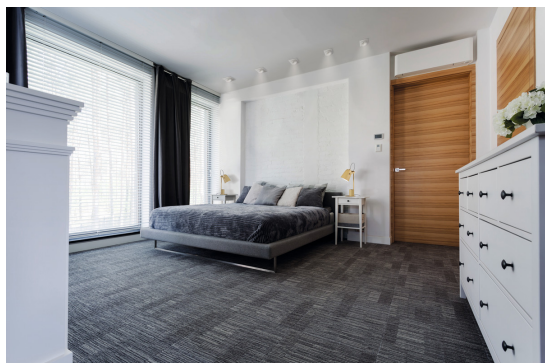

35740 LONVI DSL W/W

Пръстен на точково осветително тяло

Височина на кашон [cm]: 54

Дължина на кашон [cm]: 50

Вместимост на кашон [m³]: 0.09045

ДОПЪЛНИТЕЛНА ИНФОРМАЦИЯ:

- декоративен пръстен без керамична фасунга