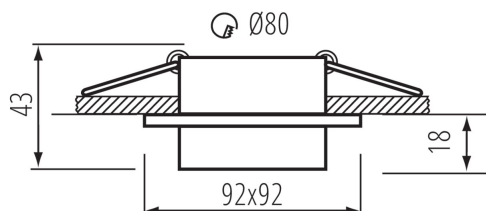

35740 LONVI DSL W/W

Пръстен на точково осветително тяло

5905339357403

unique
LIGHT
effect

HIGH
quality
finish

MO
DE
RN
design

Пръстенът за прожектора Kanlux LONVI се предлага в два варианта - кръгъл и квадратен. Акрилният, блестящ пръстен на това осветително тяло е допълнителен декоративен ефект. Простият, но със сигурност не банален стил го прави идеално вписващ се в много видове интериори. Белият, неутрален цвят на този пръстен ни дава още повече възможности при използването му. Ще работи еднакво добре както в спалнята, така и в хола.

ПАРАМЕТРИ НА ПРОДУКТА:

Цвят: бял

Място на монтаж: за вграждане в таван

Място на приложение: на закрито

Минимално разстояние от осветявания обект: 0,5m

декоративен пръстен без керамична фасунга: да

Продуктът не е подходящ за прикриване с

термоизолационен материал: да

източник на светлина включен в комплекта: не

Дължина [mm]: 92

Широчина [mm]: 92

Височина [mm]: 43

Монтажен отвор [mm]: Ø80

Номинално напрежение [V]: 12 AC; 12 DC; 220-240 AC

Максимална мощност [W]: max 10

Категория на защита от токов удар: II/III

Източник на светлина: MR16/PAR16

Цокъл: Gx5,3/GU10

Обхват на околната температура, на която може да

бъде изложен продуктът [°C]: 5÷25

Материал на корпуса: сплав на алуминий, пластмаса

Ъглова настройка на осветителното тяло: none

Степен на защита IP: 20

ЛОГИСТИЧНИ ДАННИ:

Как е опаковано: 100

Количество бройки в междинна опаковка: 1

Количество бройки в сборна опаковка: 100

Единично нето тегло [g]: 98

Грамаж [g]: 146.7

Дължина на единична опаковка [cm]: 12

Ширина на единична опаковка [cm]: 6

Височина на единична опаковка [cm]: 10

Тегло на кашон [kg]: 14.67

Ширина на кашон [cm]: 33.5