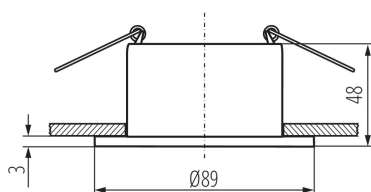

36225 GLOZO DSO SR/B

Пръстен на точково осветително тяло

5905339362254

Ø75 mm

Kanlux GLOZO е голяма серия декоративни пръстени. Имат модулен корпус: основа с две форми и цвят и рефлектор в 4 цвята в мат или гланц. Дава много възможности за аранжиране на комбинация от еднакви или различни цвятови решения.

ПАРАМЕТРИ НА ПРОДУКТА:

Цвят: сребърен/черен

Място на монтаж: за вграждане в таван

Място на приложение: на закрито

Минимално разстояние от осветявания обект: 0,5m

декоративен пръстен без керамична фасунга: да

Продуктът не е подходящ за прикриване с

термоизолационен материал: да

източник на светлина включен в комплекта: не

Широчина [mm]: 48

Диаметър [mm]: 89

Монтажен отвор [mm]: Ø75

Номинално напрежение [V]: 12 AC; 12 DC; 220-240 AC

Максимална мощност [W]: max 10

Категория на защита от токов удар: II/III

Източник на светлина: MR16/PAR16

Цокъл: Gx5,3/GU10

Обхват на околната температура, на която може да бъде изложен продуктът [°C]: 5÷25

Материал на корпуса: сплав на алуминий

Ъглова настройка на осветителното тяло: none

Степен на защита IP: 20

ЛОГИСТИЧНИ ДАННИ:

Как е опаковано: 1