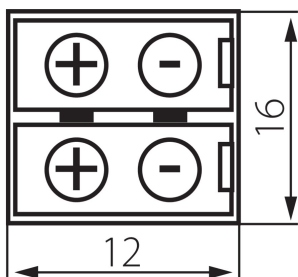

19030 CONNECTOR 8

Konektor pro LED pásy

5905339190307

PARAMETRY VÝROBKU:

Délka [mm]: 12

Šířka [mm]: 16

Výška [mm]: 5

Jmenovité napětí [V]: 12 AC; 12 DC

LOGISTICKÉ ÚDAJE:

Měrná jednotka: sada

Způsob balení: 5

Počet kusů v druhém balení : 5

Počet kusů v hromadném balení: 250

Čistá jednotková hmotnost [g]: 16

Gramáž [g]: 21.56

Délka jednotkového balení [cm]: 6

Šířka jednotkového balení [cm]: 2

Výška jednotkového balení [cm]: 10

Hmotnost kartonu [kg]: 5.39

Šířka kartonu [cm]: 27

Výška kartonu [cm]: 25.5

Délka kartonu [cm]: 55

Objem kartonu [m³]: 0.037868

19030 CONNECTOR 8