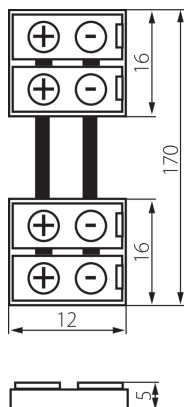

19033 CONNECTOR 8-CPC

Konektor pro LED pásky

5905339190338

PARAMETRY VÝROBKU:

Délka [mm]: 12

Šířka [mm]: 16

Výška [mm]: 5

Jmenovité napětí [V]: 12 AC; 12 DC

LOGISTICKÉ ÚDAJE:

Měrná jednotka: sada

Způsob balení: 5

Počet kusů v druhém balení : 5

Počet kusů v hromadném balení: 100

Čistá jednotková hmotnost [g]: 56

Gramáž [g]: 68.1

Délka jednotkového balení [cm]: 14

Šířka jednotkového balení [cm]: 2

Výška jednotkového balení [cm]: 19

Hmotnost kartonu [kg]: 6.81

Šířka kartonu [cm]: 27

Výška kartonu [cm]: 25.5

Délka kartonu [cm]: 55

Objem kartonu [m³]: 0.037868