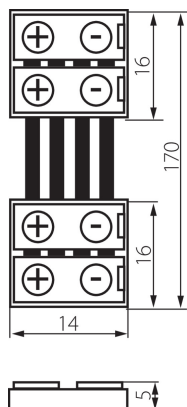

19037 CONNECTOR RGB 10-CPC

Konektor pro LED pásy

5905339190376

PARAMETRY VÝROBKU:

Délka [mm]: 14

Šířka [mm]: 16

Výška [mm]: 5

Jmenovité napětí [V]: 12 AC; 12 DC

LOGISTICKÉ ÚDAJE:

Měrná jednotka: sada

Způsob balení: 5

Počet kusů v druhém balení : 5

Počet kusů v hromadném balení: 100

Čistá jednotková hmotnost [g]: 94

Gramáž [g]: 106.1

Délka jednotkového balení [cm]: 14

Šířka jednotkového balení [cm]: 2

Výška jednotkového balení [cm]: 19

Hmotnost kartonu [kg]: 10.61

Šířka kartonu [cm]: 27

Výška kartonu [cm]: 25.5

Délka kartonu [cm]: 55

Objem kartonu [m³]: 0.037868