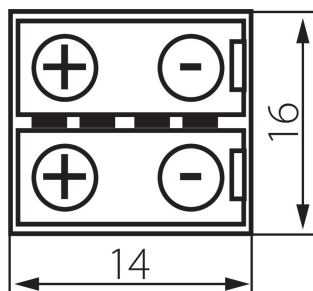

19038 CONNECTOR RGB 10

Konektor pro LED pásy

5905339190383

PARAMETRY VÝROBKU:

Délka [mm]: 14

Šířka [mm]: 16

Výška [mm]: 5

Jmenovité napětí [V]: 12 AC; 12 DC

LOGISTICKÉ ÚDAJE:

Měrná jednotka: sada

Způsob balení: 5

Počet kusů v druhém balení : 5

Počet kusů v hromadném balení: 250

Čistá jednotková hmotnost [g]: 20

Gramáž [g]: 25.56

Délka jednotkového balení [cm]: 6

Šířka jednotkového balení [cm]: 2

Výška jednotkového balení [cm]: 10

Hmotnost kartonu [kg]: 6.39

Šířka kartonu [cm]: 27

Výška kartonu [cm]: 25.5

Délka kartonu [cm]: 55

Objem kartonu [m³]: 0.037868