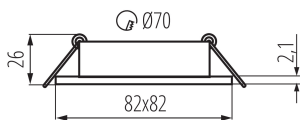

Zdroj světla v balení: ne

dekorativní prsten bez keramické patice: ano

Délka [mm]: 82

Šířka [mm]: 82

Výška [mm]: 21

Montážní otvor [mm]: Ø70

Jmenovité napětí [V]: 12 AC; 12 DC; 220-240 AC

Maximální výkon [W]: max 10

Regulace úhlu svítidla: v jedné ose

Regulace úhlu svítidla [°]: 30

Stupeň krytí IP: 20

Kształt: čtvercový

LOGISTICKÉ ÚDAJE:

Měrná jednotka: kus

22435 DALLA DTL-W

Ozdobný prsten-komponent svítidla