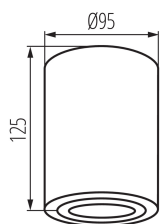

Jemné okraje, zakřivené linie a zjednodušený tvar dodávají svítidlům Kanlux BORD eleganci a jemnost. Díky modernímu designu, elegantní jednoduchosti a zjednodušenému tvaru se tato svítidla hodí jak do bytových, tak do komerčních interiérů.

PARAMETRY VÝROBKU:

Barva: bílá matná

Místo montáže: k usazení na strop

Místo použití: uvnitř

Minimální vzdálenost od osvětlovaného objektu: 0,5m

Výrobek není určen k pokrytí termoizolačním materiálem: ano

Zdroj světla v balení: ne

Výška [mm]: 125

Průměr [mm]: 95

Jmenovité napětí [V]: 220-240 AC

Jmenovitá frekvence [Hz]: 50

Maximální výkon [W]: max 10

Třída ochrany před úrazem elektrickým proudem: I

Zdroj světla: PAR16

Patice: GU10

Rozsah okolních teplot, kterým může být výrobek vystaven [°C]: 5÷25

Materiál korpusu: hliníková slitina

Typ přípojky: šroubová svorkovnice

Rozsah průměrů používaných vodičů [mm²]: 1÷2,5

Regulace úhlu svítidla: v jedné ose

Regulace úhlu svítidla [°]: 25

Stupeň krytí IP: 20

Další informace: nie podlega pod rozporządzenie 2019/2020 - produkt na wymienne źródło światła

LOGISTICKÉ ÚDAJE:

Měrná jednotka: kus

Způsob balení: 20

Počet kusů v druhém balení: 1

Počet kusů v hromadném balení: 20

Čistá jednotková hmotnost [g]: 482

Gramáž [g]: 570

Hmotnost kusu brutto [g]: 410

Délka jednotkového balení [cm]: 10.5

Šířka jednotkového balení [cm]: 10.5

Výška jednotkového balení [cm]: 14.5

Hmotnost kartonu [kg]: 11.4