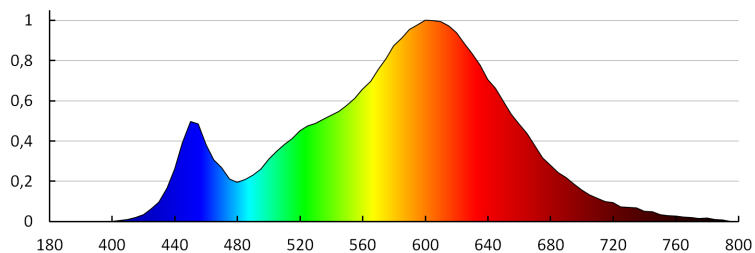

DALŠÍ INFORMACE:

- vhodné pro montáž na normálně hořlavé povrchy

KANLUX S.A. (kat 23109) SABIK MINI LED WW / LDC (Polar)