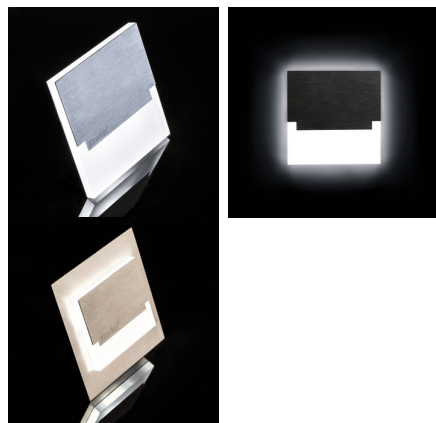

## 23109 SABIK MINI LED WW

Schodišťové LED svítidlo

5905339231093

SABIK je moderní design spojený s atraktivním světelným efektem. Je to skvělý nápad pro osvětlení schodišť a chodeb. Unikátní konstrukce svítidla zaručuje rovnoměrné rozptýlení světla. Verze AC je vybavena transformátorem na 230V AC, který vlez do montážní krabice, a verze PIR je vybavena čidlem pohybu.

### PARAMETRY VÝROBKU:

**K zabudování do zdi:** ano  
**Barva:** nerezová ocel  
**Místo montáže:** k zabudování do zdi  
**Místo použití:** uvnitř  
**Minimální vzdálenost od osvětlovaného objektu:** 0,1m  
**Možnost spolupráce se stmívačem:** ne  
**Délka [mm]:** 75  
**Šířka [mm]:** 23  
**Výška [mm]:** 75  
**Požadovaný průměr montážní krabičky [Ømm]:** 60  
**Rozměry montážního otvoru [mm]:** 60  
**Integrovaný LED zdroj světla:** ano  
**Jmenovité napětí [V]:** 12 DC  
**Maximální výkon [W]:** 0.8  
**Třída ochrany před úrazem elektrickým proudem:** III  
**Typ diody:** LED SMD  
**Světelný tok [lm]:** 13  
**Barva světla:** teplá bílá  
**Životnost [h]:** 50000  
**Počet cyklů zap/vyp:** ≥20000  
**Rozsah okolních teplot, kterým může být výrobek vystaven [°C]:** 5÷25  
**Materiál korpusu:** leštěná nerezová ocel, plast  
**Typ přípojky:** volné konce kabelů  
**Délka vodiče [m]:** 0.18  
**Doba nahřívání lampy [s]:** ≤1  
**Doba zapálení lampy [s]:** ≤0,5  
**Stupeň krytí IP:** 20