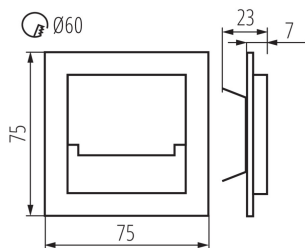

23109 SABIK MINI LED WW

Schodišťové LED svítidlo