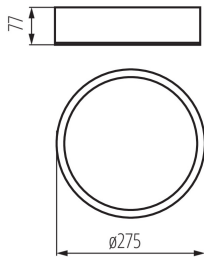

23123 JASMIN 270-W

Plafon

Délka kartonu [cm]: 32

Objem kartonu [m³]: 0.009216