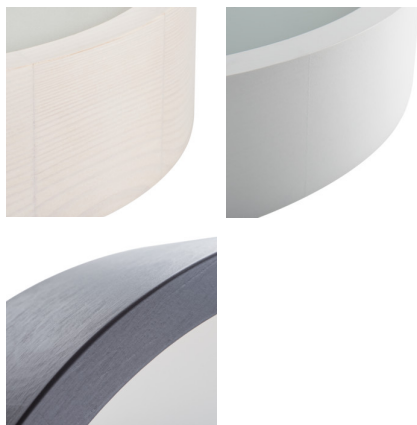

23123 JASMIN 270-W

Plafon

5905339231239

Originální a zároveň stylové kulaté svítidlo Kanlux JASMIN se vyznačuje moderním a atraktivním designem. Tělo plafonu je vyrobeno ze dřeva a saténového skla, což zajišťuje rovnoměrný rozptyl světla. Klasická kombinace dřeva a skla z něj dělá velmi univerzální řešení osvětlení.

PARAMETRY VÝROBKU:

Barva: dub sonoma

Místo montáže: k usazení na zeď, k usazení na strop

Místo použití: uvnitř

Minimální vzdálenost od osvětlovaného objektu: 0,5m

Možnost montáže na normálně hořlavé povrchy: ne

Materiál korpusu: dřevo

Typ přípojky: svorkovnice

Rozsah průměrů používaných vodičů [mm²]: 1÷1,5

Stupeň krytí IP: 20

LOGISTICKÉ ÚDAJE:

Způsob balení: 1

Počet kusů v druhém balení : 1

Počet kusů v hromadném balení: 1