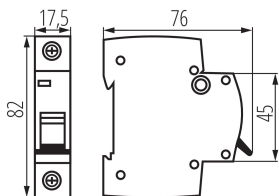

23141 KMB6-B10/1

Jistič, 1P

5905339231413

5 let záruky shodně s podmínkami záručního prohlášení dostupného na [internetové stránce](#)

Jistič slouží k ochraně před přetížením a zkratem v instalacích a zařízeních.

PARAMETRY VÝROBKU:

Barva: bílá

Místo montáže: na szynę TH35

Norma: PN-EN 60898-1

Délka [mm]: 76

Šířka [mm]: 17.5

Výška [mm]: 82

Jmenovité napětí [V]: 230/400 AC

Jmenovitý proud [A]: 10

Jmenovitá frekvence [Hz]: 50

Rozsah okolních teplot, kterým může být výrobek vystaven [°C]: 5÷40

Rozsah průměrů používaných vodičů [mm²]: 1÷25

Vypínací charakteristika: B

Třída energetických omezení: 3

Počet modulů: 1

Jmenovitý zkratový proud [A]: 6000

Stupeň krytí IP: 20

Jmenovité izolační napětí U_i [V]: 500

Počet pólů: 1

LOGISTICKÉ ÚDAJE:

Měrná jednotka: kus

Způsob balení: 12

Počet kusů v druhém balení : 12

Počet kusů v hromadném balení: 120

Čistá jednotková hmotnost [g]: 94

Gramáž [g]: 104

Hmotnost kusu brutto [g] : 94

Délka jednotkového balení [cm]: 2

Šířka jednotkového balení [cm]: 7.5

Výška jednotkového balení [cm]: 8.5

Hmotnost kartonu [kg]: 12.48

Šířka kartonu [cm]: 25

Výška kartonu [cm]: 19.5

Délka kartonu [cm]: 45