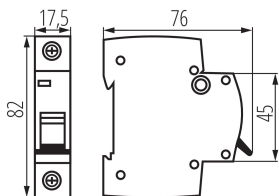

23142 KMB6-B20/1

Jistič, 1P

5905339231420

5 let záruky shodně s podmínkami záručního prohlášení dostupného na [internetové stránce](#)

Jistič slouží k ochraně před přetížením a zkratem v instalacích a zařízeních.

PARAMETRY VÝROBKU:

Barva: bílá

Místo montáže: na szynę TH35

Norma: PN-EN 60898-1

Délka [mm]: 76

Šířka [mm]: 17.5

Výška [mm]: 82

Jmenovité napětí [V]: 230/400 AC

Jmenovitý proud [A]: 20

Jmenovitá frekvence [Hz]: 50

Rozsah okolních teplot, kterým může být výrobek vystaven [°C]: 5÷40

Rozsah průměrů používaných vodičů [mm²]: 1÷25

Vypínací charakteristika: B

Třída energetických omezení: 3

Počet modulů: 1

Jmenovitý zkratový proud [A]: 6000

Stupeň krytí IP: 20

Jmenovité izolační napětí U_i [V]: 500

Počet pólů: 1

LOGISTICKÉ ÚDAJE:

Měrná jednotka: kus

Způsob balení: 12

Počet kusů v druhém balení : 12

Počet kusů v hromadném balení: 120

Čistá jednotková hmotnost [g]: 94

Gramáž [g]: 104

Hmotnost kusu brutto [g] : 94

Délka jednotkového balení [cm]: 2

Šířka jednotkového balení [cm]: 7.5

Výška jednotkového balení [cm]: 8.5

Hmotnost kartonu [kg]: 12.48

Šířka kartonu [cm]: 25

Výška kartonu [cm]: 19.5

Délka kartonu [cm]: 45