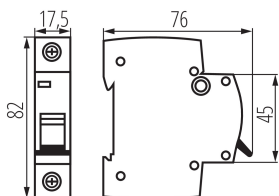

23143 KMB6-C16/1

Jistič, 1P

5905339231437

5 let záruky shodně s podmínkami záručního prohlášení dostupného na [internetové stránce](#)

Jistič slouží k ochraně před přetížením a zkratem v instalacích a zařízeních.

PARAMETRY VÝROBKU:

Barva: bílá

Místo montáže: na szynę TH35

Norma: PN-EN 60898-1

Délka [mm]: 76

Šířka [mm]: 17.5

Výška [mm]: 82

Jmenovité napětí [V]: 230/400 AC

Jmenovitý proud [A]: 16

Jmenovitá frekvence [Hz]: 50

Rozsah okolních teplot, kterým může být výrobek vystaven [°C]: 5÷40

Rozsah průměrů používaných vodičů [mm²]: 1÷25

Vypínací charakteristika: C

Třída energetických omezení: 3

Počet modulů: 1

Jmenovitý zkratový proud [A]: 6000

Stupeň krytí IP: 20

Jmenovité izolační napětí U_i [V]: 500

Počet pólů: 1

LOGISTICKÉ ÚDAJE:

Měrná jednotka: kus

Způsob balení: 12

Počet kusů v druhém balení : 12

Počet kusů v hromadném balení: 120

Čistá jednotková hmotnost [g]: 94

Gramáž [g]: 104

Hmotnost kusu brutto [g] : 92

Délka jednotkového balení [cm]: 2

Šířka jednotkového balení [cm]: 7.5

Výška jednotkového balení [cm]: 8.5

Hmotnost kartonu [kg]: 12.48

Šířka kartonu [cm]: 25

Výška kartonu [cm]: 19.5

Délka kartonu [cm]: 45