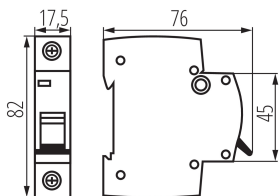

23144 KMB6-B6/1

Jistič, 1P

5905339231444

5 let záruky shodně s podmínkami záručního prohlášení dostupného na [internetové stránce](#)

Jistič slouží k ochraně před přetížením a zkratem v instalacích a zařízeních.

PARAMETRY VÝROBKU:

Barva: bílá

Místo montáže: na szynę TH35

Norma: PN-EN 60898-1

Délka [mm]: 76

Šířka [mm]: 17.5

Výška [mm]: 82

Jmenovité napětí [V]: 230/400 AC

Jmenovitý proud [A]: 6

Jmenovitá frekvence [Hz]: 50

Rozsah okolních teplot, kterým může být výrobek vystaven [°C]: 5÷40

Rozsah průměrů používaných vodičů [mm²]: 1÷25

Vypínací charakteristika: B

Třída energetických omezení: 3

Počet modulů: 1

Jmenovitý zkratový proud [A]: 6000

Stupeň krytí IP: 20

Jmenovité izolační napětí U_i [V]: 500

Počet pólů: 1

LOGISTICKÉ ÚDAJE:

Měrná jednotka: kus

Způsob balení: 12

Počet kusů v druhém balení : 12

Počet kusů v hromadném balení: 120

Čistá jednotková hmotnost [g]: 94

Gramáž [g]: 104

Hmotnost kusu brutto [g] : 96

Délka jednotkového balení [cm]: 2

Šířka jednotkového balení [cm]: 7.5

Výška jednotkového balení [cm]: 8.5

Hmotnost kartonu [kg]: 12.48

Šířka kartonu [cm]: 25

Výška kartonu [cm]: 19.5

Délka kartonu [cm]: 45