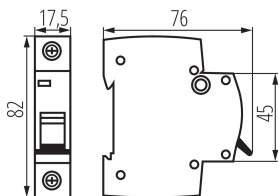

23145 KMB6-C10/1

Jistič, 1P

5905339231451

5 let záruky shodně s podmínkami záručního prohlášení dostupného na [internetové stránce](#)

Jistič slouží k ochraně před přetížením a zkratem v instalacích a zařízeních.

PARAMETRY VÝROBKU:

Barva: bílá

Místo montáže: na szynę TH35

Norma: PN-EN 60898-1

Délka [mm]: 76

Šířka [mm]: 17.5

Výška [mm]: 82

Jmenovité napětí [V]: 230/400 AC

Jmenovitý proud [A]: 10

Jmenovitá frekvence [Hz]: 50

Rozsah okolních teplot, kterým může být výrobek vystaven [°C]: 5÷40

Rozsah průměrů používaných vodičů [mm²]: 1÷25

Vypínací charakteristika: C

Třída energetických omezení: 3

Počet modulů: 1

Jmenovitý zkratový proud [A]: 6000

Stupeň krytí IP: 20

Jmenovité izolační napětí U_i [V]: 500

Počet pólů: 1

LOGISTICKÉ ÚDAJE:

Měrná jednotka: kus

Způsob balení: 12

Počet kusů v druhém balení : 12

Počet kusů v hromadném balení: 120

Čistá jednotková hmotnost [g]: 94

Gramáž [g]: 104

Hmotnost kusu brutto [g] : 92

Délka jednotkového balení [cm]: 2

Šířka jednotkového balení [cm]: 7.5

Výška jednotkového balení [cm]: 8.5

Hmotnost kartonu [kg]: 12.48

Šířka kartonu [cm]: 25

Výška kartonu [cm]: 19.5

Délka kartonu [cm]: 45