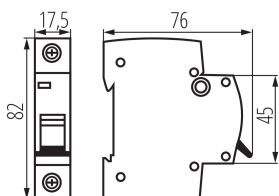

23147 KMB6-B25/1

Jistič, 1P

5905339231475

5 let záruky shodně s podmínkami záručního prohlášení dostupného na [internetové stránce](#)

Jistič slouží k ochraně před přetížením a zkratem v instalacích a zařízeních.

PARAMETRY VÝROBKU:

Barva: bílá

Místo montáže: na szynę TH35

Norma: PN-EN 60898-1

Délka [mm]: 76

Šířka [mm]: 17.5

Výška [mm]: 82

Jmenovité napětí [V]: 230/400 AC

Jmenovitý proud [A]: 25

Jmenovitá frekvence [Hz]: 50

Rozsah okolních teplot, kterým může být výrobek vystaven [°C]: 5÷40

Rozsah průměrů používaných vodičů [mm²]: 1÷25

Vypínací charakteristika: B

Třída energetických omezení: 3

Počet modulů: 1

Jmenovitý zkratový proud [A]: 6000

Stupeň krytí IP: 20

Jmenovité izolační napětí U_i [V]: 500

Počet pólů: 1

LOGISTICKÉ ÚDAJE:

Měrná jednotka: kus

Způsob balení: 12

Počet kusů v druhém balení : 12

Počet kusů v hromadném balení: 120

Čistá jednotková hmotnost [g]: 94

Gramáž [g]: 104

Hmotnost kusu brutto [g] : 96

Délka jednotkového balení [cm]: 2

Šířka jednotkového balení [cm]: 7.5

Výška jednotkového balení [cm]: 8.5

Hmotnost kartonu [kg]: 12.48

Šířka kartonu [cm]: 25

Výška kartonu [cm]: 19.5

Délka kartonu [cm]: 45