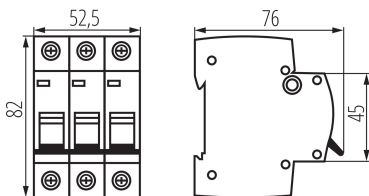

23148 KMB6-C25/3

Jistič, 3P

5905339231482

5 let záruky shodně s podmínkami záručního prohlášení dostupného na [internetové stránce](#)

Jistič slouží k ochraně před přetížením a zkratem v instalacích a zařízeních.

PARAMETRY VÝROBKU:

Barva: bílá

Místo montáže: na szynę TH35

Norma: PN-EN 60898-1

Délka [mm]: 76

Šířka [mm]: 52.5

Výška [mm]: 82

Jmenovité napětí [V]: 230/400 AC

Jmenovitý proud [A]: 25

Jmenovitá frekvence [Hz]: 50

Rozsah okolních teplot, kterým může být výrobek vystaven [°C]: 5÷40

Rozsah průměrů používaných vodičů [mm²]: 1÷25

Vypínací charakteristika: C

Třída energetických omezení: 3

Počet modulů: 3

Jmenovitý zkratový proud [A]: 6000

Stupeň krytí IP: 20

Jmenovité izolační napětí U_i [V]: 500

Počet pólů: 3

LOGISTICKÉ ÚDAJE:

Měrná jednotka: kus

Způsob balení: 4

Počet kusů v druhém balení : 4

Počet kusů v hromadném balení: 40

Čistá jednotková hmotnost [g]: 300

Gramáž [g]: 330

Hmotnost kusu brutto [g] : 286

Délka jednotkového balení [cm]: 5.5

Šířka jednotkového balení [cm]: 7.5

Výška jednotkového balení [cm]: 8.5

Hmotnost kartonu [kg]: 13.2

Šířka kartonu [cm]: 25

Výška kartonu [cm]: 19.5

Délka kartonu [cm]: 45