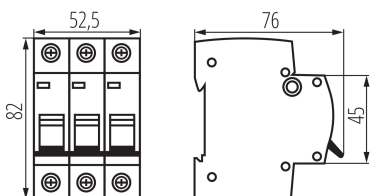

23149 KMB6-B16/3

Jistič, 3P

5905339231499

5 let záruky shodně s podmínkami záručního prohlášení dostupného na [internetové stránce](#)

Jistič slouží k ochraně před přetížením a zkratem v instalacích a zařízeních.

PARAMETRY VÝROBKU:

Barva: bílá

Místo montáže: na szynę TH35

Norma: PN-EN 60898-1

Délka [mm]: 76

Šířka [mm]: 52.5

Výška [mm]: 82

Jmenovité napětí [V]: 230/400 AC

Jmenovitý proud [A]: 16

Jmenovitá frekvence [Hz]: 50

Rozsah okolních teplot, kterým může být výrobek vystaven [°C]: 5÷40

Rozsah průměrů používaných vodičů [mm²]: 1÷25

Vypínací charakteristika: B

Třída energetických omezení: 3

Počet modulů: 3

Jmenovitý zkratový proud [A]: 6000

Stupeň krytí IP: 20

Jmenovité izolační napětí U_i [V]: 500

Počet pólů: 3

LOGISTICKÉ ÚDAJE:

Měrná jednotka: kus

Způsob balení: 4

Počet kusů v druhém balení : 4

Počet kusů v hromadném balení: 40

Čistá jednotková hmotnost [g]: 300

Gramáž [g]: 330

Hmotnost kusu brutto [g] : 286

Délka jednotkového balení [cm]: 5.5

Šířka jednotkového balení [cm]: 7.5

Výška jednotkového balení [cm]: 8.5

Hmotnost kartonu [kg]: 13.2

Šířka kartonu [cm]: 25

Výška kartonu [cm]: 19.5

Délka kartonu [cm]: 45