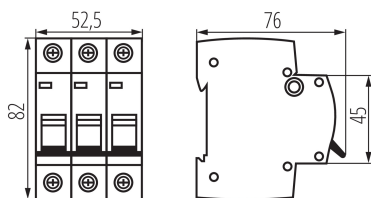

23150 KMB6-C20/3

Jistič, 3P

5905339231505

5 let záruky shodně s podmínkami záručního prohlášení dostupného na [internetové stránce](#)

Jistič slouží k ochraně před přetížením a zkratem v instalacích a zařízeních.

PARAMETRY VÝROBKU:

Barva: bílá

Místo montáže: na szynę TH35

Norma: PN-EN 60898-1

Délka [mm]: 76

Šířka [mm]: 52.5

Výška [mm]: 82

Jmenovité napětí [V]: 230/400 AC

Jmenovitý proud [A]: 20

Jmenovitá frekvence [Hz]: 50

Rozsah okolních teplot, kterým může být výrobek vystaven [°C]: 5÷40

Rozsah průměrů používaných vodičů [mm²]: 1÷25

Vypínací charakteristika: C

Třída energetických omezení: 3

Počet modulů: 3

Jmenovitý zkratový proud [A]: 6000

Stupeň krytí IP: 20

Jmenovité izolační napětí U_i [V]: 500

Počet pólů: 3

LOGISTICKÉ ÚDAJE:

Měrná jednotka: kus

Způsob balení: 4

Počet kusů v druhém balení : 4

Počet kusů v hromadném balení: 40

Čistá jednotková hmotnost [g]: 300

Gramáž [g]: 330

Hmotnost kusu brutto [g] : 276

Délka jednotkového balení [cm]: 5.5

Šířka jednotkového balení [cm]: 7.5

Výška jednotkového balení [cm]: 8.5

Hmotnost kartonu [kg]: 13.2

Šířka kartonu [cm]: 25

Výška kartonu [cm]: 19.5

Délka kartonu [cm]: 45