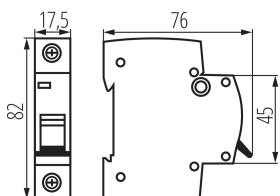

23151 KMB6-C25/1

Jistič, 1P

5905339231512

5 let záruky shodně s podmínkami záručního prohlášení dostupného na [internetové stránce](#)

Jistič slouží k ochraně před přetížením a zkratem v instalacích a zařízeních.

PARAMETRY VÝROBKU:

Barva: bílá

Místo montáže: na szynę TH35

Norma: PN-EN 60898-1

Délka [mm]: 76

Šířka [mm]: 17.5

Výška [mm]: 82

Jmenovité napětí [V]: 230/400 AC

Jmenovitý proud [A]: 25

Jmenovitá frekvence [Hz]: 50

Rozsah okolních teplot, kterým může být výrobek vystaven [°C]: 5÷40

Rozsah průměrů používaných vodičů [mm²]: 1÷25

Vypínací charakteristika: C

Třída energetických omezení: 3

Počet modulů: 1

Jmenovitý zkratový proud [A]: 6000

Stupeň krytí IP: 20

Jmenovité izolační napětí U_i [V]: 500

Počet pólů: 1

LOGISTICKÉ ÚDAJE:

Měrná jednotka: kus

Způsob balení: 12

Počet kusů v druhém balení : 12

Počet kusů v hromadném balení: 120

Čistá jednotková hmotnost [g]: 94

Gramáž [g]: 104

Hmotnost kusu brutto [g] : 94

Délka jednotkového balení [cm]: 2

Šířka jednotkového balení [cm]: 7.5

Výška jednotkového balení [cm]: 8.5

Hmotnost kartonu [kg]: 12.48

Šířka kartonu [cm]: 25

Výška kartonu [cm]: 19.5

Délka kartonu [cm]: 45