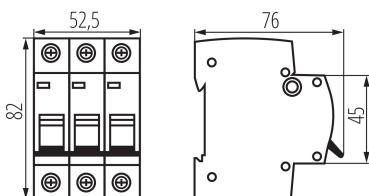

23152 KMB6-B20/3

Jistič, 3P

5905339231529

5 let záruky shodně s podmínkami záručního prohlášení dostupného na [internetové stránce](#)

Jistič slouží k ochraně před přetížením a zkratem v instalacích a zařízeních.

PARAMETRY VÝROBKU:

Barva: bílá

Místo montáže: na szynę TH35

Norma: PN-EN 60898-1

Délka [mm]: 76

Šířka [mm]: 52.5

Výška [mm]: 82

Jmenovité napětí [V]: 230/400 AC

Jmenovitý proud [A]: 20

Jmenovitá frekvence [Hz]: 50

Rozsah okolních teplot, kterým může být výrobek vystaven [°C]: 5÷40

Rozsah průměrů používaných vodičů [mm²]: 1÷25

Vypínací charakteristika: B

Třída energetických omezení: 3

Počet modulů: 3

Jmenovitý zkratový proud [A]: 6000

Stupeň krytí IP: 20

Jmenovité izolační napětí U_i [V]: 500

Počet pólů: 3

LOGISTICKÉ ÚDAJE:

Měrná jednotka: kus

Způsob balení: 4

Počet kusů v druhém balení : 4

Počet kusů v hromadném balení: 40

Čistá jednotková hmotnost [g]: 300

Gramáž [g]: 330

Hmotnost kusu brutto [g] : 284

Délka jednotkového balení [cm]: 5.5

Šířka jednotkového balení [cm]: 7.5

Výška jednotkového balení [cm]: 8.5

Hmotnost kartonu [kg]: 13.2

Šířka kartonu [cm]: 25

Výška kartonu [cm]: 19.5

Délka kartonu [cm]: 45