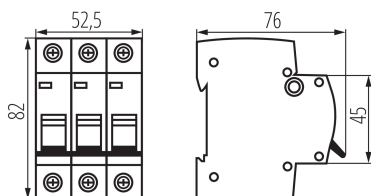

23153 KMB6-B25/3

Jistič, 3P

5905339231536

5 let záruky shodně s podmínkami záručního prohlášení dostupného na [internetové stránce](#)

Jistič slouží k ochraně před přetížením a zkratem v instalacích a zařízeních.

PARAMETRY VÝROBKU:

Barva: bílá

Místo montáže: na szynę TH35

Norma: PN-EN 60898-1

Délka [mm]: 76

Šířka [mm]: 52.5

Výška [mm]: 82

Jmenovité napětí [V]: 230/400 AC

Jmenovitý proud [A]: 25

Jmenovitá frekvence [Hz]: 50

Rozsah okolních teplot, kterým může být výrobek vystaven [°C]: 5÷40

Rozsah průměrů používaných vodičů [mm²]: 1÷25

Vypínací charakteristika: B

Třída energetických omezení: 3

Počet modulů: 3

Jmenovitý zkratový proud [A]: 6000

Stupeň krytí IP: 20

Jmenovité izolační napětí U_i [V]: 500

Počet pólů: 3

LOGISTICKÉ ÚDAJE:

Měrná jednotka: kus

Způsob balení: 4

Počet kusů v druhém balení : 4

Počet kusů v hromadném balení: 40

Čistá jednotková hmotnost [g]: 300

Gramáž [g]: 330

Hmotnost kusu brutto [g] : 290

Délka jednotkového balení [cm]: 5.5

Šířka jednotkového balení [cm]: 7.5

Výška jednotkového balení [cm]: 8.5

Hmotnost kartonu [kg]: 13.2

Šířka kartonu [cm]: 25

Výška kartonu [cm]: 19.5

Délka kartonu [cm]: 45