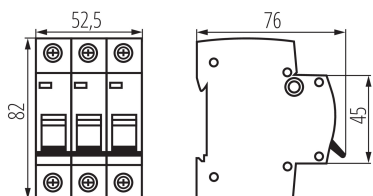

23154 KMB6-C16/3

Jistič, 3P

5905339231543

5 let záruky shodně s podmínkami záručního prohlášení dostupného na [internetové stránce](#)

Jistič slouží k ochraně před přetížením a zkratem v instalacích a zařízeních.

PARAMETRY VÝROBKU:

Barva: bílá

Místo montáže: na szynę TH35

Norma: PN-EN 60898-1

Délka [mm]: 76

Šířka [mm]: 52.5

Výška [mm]: 82

Jmenovité napětí [V]: 230/400 AC

Jmenovitý proud [A]: 16

Jmenovitá frekvence [Hz]: 50

Rozsah okolních teplot, kterým může být výrobek vystaven [°C]: 5÷40

Rozsah průměrů používaných vodičů [mm²]: 1÷25

Vypínací charakteristika: C

Třída energetických omezení: 3

Počet modulů: 3

Jmenovitý zkratový proud [A]: 6000

Stupeň krytí IP: 20

Jmenovité izolační napětí U_i [V]: 500

Počet pólů: 3

LOGISTICKÉ ÚDAJE:

Měrná jednotka: kus

Způsob balení: 4

Počet kusů v druhém balení : 4

Počet kusů v hromadném balení: 40

Čistá jednotková hmotnost [g]: 300

Gramáž [g]: 330

Hmotnost kusu brutto [g] : 278

Délka jednotkového balení [cm]: 5.5

Šířka jednotkového balení [cm]: 7.5

Výška jednotkového balení [cm]: 8.5

Hmotnost kartonu [kg]: 13.2

Šířka kartonu [cm]: 25

Výška kartonu [cm]: 19.5

Délka kartonu [cm]: 45