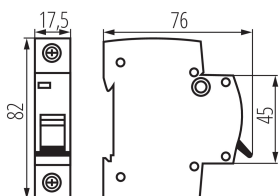

23156 KMB6-B2/1

Jistič, 1P

5905339231567

5 let záruky shodně s podmínkami záručního prohlášení dostupného na [internetové stránce](#)

Jistič slouží k ochraně před přetížením a zkratem v instalacích a zařízeních.

PARAMETRY VÝROBKU:

Barva: bílá

Místo montáže: na szynę TH35

Norma: PN-EN 60898-1

Délka [mm]: 76

Šířka [mm]: 17.5

Výška [mm]: 82

Jmenovité napětí [V]: 230/400 AC

Jmenovitý proud [A]: 2

Jmenovitá frekvence [Hz]: 50

Rozsah okolních teplot, kterým může být výrobek vystaven [°C]: 5÷40

Rozsah průměrů používaných vodičů [mm²]: 1÷25

Vypínací charakteristika: B

Třída energetických omezení: 3

Počet modulů: 1

Jmenovitý zkratový proud [A]: 6000

Stupeň krytí IP: 20

Jmenovité izolační napětí U_i [V]: 500

Počet pólů: 1

LOGISTICKÉ ÚDAJE:

Měrná jednotka: kus

Způsob balení: 12

Počet kusů v druhém balení : 12

Počet kusů v hromadném balení: 120

Čistá jednotková hmotnost [g]: 94

Gramáž [g]: 104

Délka jednotkového balení [cm]: 2

Šířka jednotkového balení [cm]: 7.5

Výška jednotkového balení [cm]: 8.5

Hmotnost kartonu [kg]: 12.48

Šířka kartonu [cm]: 25

Výška kartonu [cm]: 19.5

Délka kartonu [cm]: 45

Objem kartonu [m³]: 0.021938