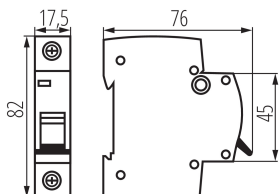

23157 KMB6-C6/1

Jistič, 1P

5905339231574

5 let záruky shodně s podmínkami záručního prohlášení dostupného na [internetové stránce](#)

Jistič slouží k ochraně před přetížením a zkratem v instalacích a zařízeních.

PARAMETRY VÝROBKU:

Barva: bílá

Místo montáže: na szynę TH35

Norma: PN-EN 60898-1

Délka [mm]: 76

Šířka [mm]: 17.5

Výška [mm]: 82

Jmenovité napětí [V]: 230/400 AC

Jmenovitý proud [A]: 6

Jmenovitá frekvence [Hz]: 50

Rozsah okolních teplot, kterým může být výrobek vystaven [°C]: 5÷40

Rozsah průměrů používaných vodičů [mm²]: 1÷25

Vypínací charakteristika: C

Třída energetických omezení: 3

Počet modulů: 1

Jmenovitý zkratový proud [A]: 6000

Stupeň krytí IP: 20

Jmenovité izolační napětí U_i [V]: 500

Počet pólů: 1

LOGISTICKÉ ÚDAJE:

Měrná jednotka: kus

Způsob balení: 12

Počet kusů v druhém balení : 12

Počet kusů v hromadném balení: 120

Čistá jednotková hmotnost [g]: 94

Gramáž [g]: 104

Hmotnost kusu brutto [g] : 94

Délka jednotkového balení [cm]: 2

Šířka jednotkového balení [cm]: 7.5

Výška jednotkového balení [cm]: 8.5

Hmotnost kartonu [kg]: 12.48

Šířka kartonu [cm]: 25

Výška kartonu [cm]: 19.5

Délka kartonu [cm]: 45