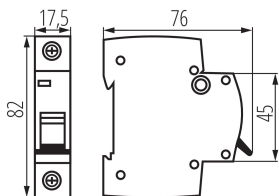

23158 KMB6-B13/1

Jistič, 1P

5905339231581

5 let záruky shodně s podmínkami záručního prohlášení dostupného na [internetové stránce](#)

Jistič slouží k ochraně před přetížením a zkratem v instalacích a zařízeních.

PARAMETRY VÝROBKU:

Barva: bílá

Místo montáže: na szynę TH35

Norma: PN-EN 60898-1

Délka [mm]: 76

Šířka [mm]: 17.5

Výška [mm]: 82

Jmenovité napětí [V]: 230/400 AC

Jmenovitý proud [A]: 13

Jmenovitá frekvence [Hz]: 50

Rozsah okolních teplot, kterým může být výrobek vystaven [°C]: 5÷40

Rozsah průměrů používaných vodičů [mm²]: 1÷25

Vypínací charakteristika: B

Třída energetických omezení: 3

Počet modulů: 1

Jmenovitý zkratový proud [A]: 6000

Stupeň krytí IP: 20

Jmenovité izolační napětí U_i [V]: 500

Počet pólů: 1

LOGISTICKÉ ÚDAJE:

Měrná jednotka: kus

Způsob balení: 12

Počet kusů v druhém balení : 12

Počet kusů v hromadném balení: 120

Čistá jednotková hmotnost [g]: 94

Gramáž [g]: 104

Hmotnost kusu brutto [g] : 94

Délka jednotkového balení [cm]: 2

Šířka jednotkového balení [cm]: 7.5

Výška jednotkového balení [cm]: 8.5

Hmotnost kartonu [kg]: 12.48

Šířka kartonu [cm]: 25

Výška kartonu [cm]: 19.5

Délka kartonu [cm]: 45