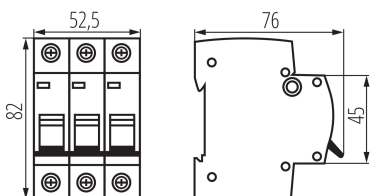

23159 KMB6-B32/3

Jistič, 3P

5905339231598

5 let záruky shodně s podmínkami záručního prohlášení dostupného na [internetové stránce](#)

Jistič slouží k ochraně před přetížením a zkratem v instalacích a zařízeních.

PARAMETRY VÝROBKU:

Barva: bílá

Místo montáže: na szynę TH35

Norma: PN-EN 60898-1

Délka [mm]: 76

Šířka [mm]: 52.5

Výška [mm]: 82

Jmenovité napětí [V]: 230/400 AC

Jmenovitý proud [A]: 32

Jmenovitá frekvence [Hz]: 50

Rozsah okolních teplot, kterým může být výrobek vystaven [°C]: 5÷40

Rozsah průměrů používaných vodičů [mm²]: 1÷25

Vypínací charakteristika: B

Třída energetických omezení: 3

Počet modulů: 3

Jmenovitý zkratový proud [A]: 6000

Stupeň krytí IP: 20

Jmenovité izolační napětí U_i [V]: 500

Počet pólů: 3

LOGISTICKÉ ÚDAJE:

Měrná jednotka: kus

Způsob balení: 4

Počet kusů v druhém balení : 4

Počet kusů v hromadném balení: 40

Čistá jednotková hmotnost [g]: 300

Gramáž [g]: 330

Hmotnost kusu brutto [g] : 296

Délka jednotkového balení [cm]: 5.5

Šířka jednotkového balení [cm]: 7.5

Výška jednotkového balení [cm]: 8.5

Hmotnost kartonu [kg]: 13.2

Šířka kartonu [cm]: 25

Výška kartonu [cm]: 19.5

Délka kartonu [cm]: 45