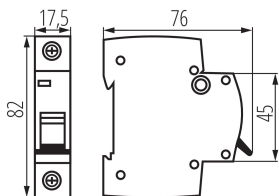

23161 KMB6-C4/1

Jistič, 1P

5905339231611

5 let záruky shodně s podmínkami záručního prohlášení dostupného na [internetové stránce](#)

Jistič slouží k ochraně před přetížením a zkratem v instalacích a zařízeních.

PARAMETRY VÝROBKU:

Barva: bílá

Místo montáže: na szynę TH35

Norma: PN-EN 60898-1

Délka [mm]: 76

Šířka [mm]: 17.5

Výška [mm]: 82

Jmenovité napětí [V]: 230/400 AC

Jmenovitý proud [A]: 4

Jmenovitá frekvence [Hz]: 50

Rozsah okolních teplot, kterým může být výrobek vystaven [°C]: 5÷40

Rozsah průměrů používaných vodičů [mm²]: 1÷25

Vypínací charakteristika: C

Třída energetických omezení: 3

Počet modulů: 1

Jmenovitý zkratový proud [A]: 6000

Stupeň krytí IP: 20

Jmenovité izolační napětí U_i [V]: 500

Počet pólů: 1

LOGISTICKÉ ÚDAJE:

Měrná jednotka: kus

Způsob balení: 12

Počet kusů v druhém balení : 12

Počet kusů v hromadném balení: 120

Čistá jednotková hmotnost [g]: 94

Gramáž [g]: 104

Hmotnost kusu brutto [g] : 96

Délka jednotkového balení [cm]: 2

Šířka jednotkového balení [cm]: 7.5

Výška jednotkového balení [cm]: 8.5

Hmotnost kartonu [kg]: 12.48

Šířka kartonu [cm]: 25

Výška kartonu [cm]: 19.5

Délka kartonu [cm]: 45