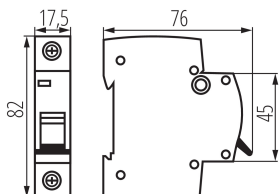

23162 KMB6-B32/1

Jistič, 1P

5905339231628

5 let záruky shodně s podmínkami záručního prohlášení dostupného na [internetové stránce](#)

Jistič slouží k ochraně před přetížením a zkratem v instalacích a zařízeních.

PARAMETRY VÝROBKU:

Barva: bílá

Místo montáže: na szynę TH35

Norma: PN-EN 60898-1

Délka [mm]: 76

Šířka [mm]: 17.5

Výška [mm]: 82

Jmenovité napětí [V]: 230/400 AC

Jmenovitý proud [A]: 32

Jmenovitá frekvence [Hz]: 50

Rozsah okolních teplot, kterým může být výrobek vystaven [°C]: 5÷40

Rozsah průměrů používaných vodičů [mm²]: 1÷25

Vypínací charakteristika: B

Třída energetických omezení: 3

Počet modulů: 1

Jmenovitý zkratový proud [A]: 6000

Stupeň krytí IP: 20

Jmenovité izolační napětí U_i [V]: 500

Počet pólů: 1

LOGISTICKÉ ÚDAJE:

Měrná jednotka: kus

Způsob balení: 12

Počet kusů v druhém balení : 12

Počet kusů v hromadném balení: 120

Čistá jednotková hmotnost [g]: 94

Gramáž [g]: 104

Hmotnost kusu brutto [g] : 100

Délka jednotkového balení [cm]: 2

Šířka jednotkového balení [cm]: 7.5

Výška jednotkového balení [cm]: 8.5

Hmotnost kartonu [kg]: 12.48

Šířka kartonu [cm]: 25

Výška kartonu [cm]: 19.5

Délka kartonu [cm]: 45