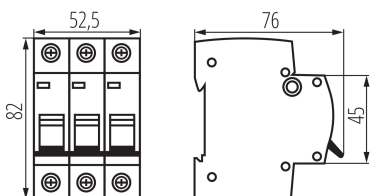

23163 KMB6-C10/3

Jistič, 3P

5905339231635

5 let záruky shodně s podmínkami záručního prohlášení dostupného na [internetové stránce](#)

Jistič slouží k ochraně před přetížením a zkratem v instalacích a zařízeních.

PARAMETRY VÝROBKU:

Barva: bílá

Místo montáže: na szynę TH35

Norma: PN-EN 60898-1

Délka [mm]: 76

Šířka [mm]: 52.5

Výška [mm]: 82

Jmenovité napětí [V]: 230/400 AC

Jmenovitý proud [A]: 10

Jmenovitá frekvence [Hz]: 50

Rozsah okolních teplot, kterým může být výrobek vystaven [°C]: 5÷40

Rozsah průměrů používaných vodičů [mm²]: 1÷25

Vypínací charakteristika: C

Třída energetických omezení: 3

Počet modulů: 3

Jmenovitý zkratový proud [A]: 6000

Stupeň krytí IP: 20

Jmenovité izolační napětí U_i [V]: 500

Počet pólů: 3

LOGISTICKÉ ÚDAJE:

Měrná jednotka: kus

Způsob balení: 4

Počet kusů v druhém balení : 4

Počet kusů v hromadném balení: 40

Čistá jednotková hmotnost [g]: 300

Gramáž [g]: 330

Hmotnost kusu brutto [g] : 274

Délka jednotkového balení [cm]: 5.5

Šířka jednotkového balení [cm]: 7.5

Výška jednotkového balení [cm]: 8.5

Hmotnost kartonu [kg]: 13.2

Šířka kartonu [cm]: 25

Výška kartonu [cm]: 19.5

Délka kartonu [cm]: 45