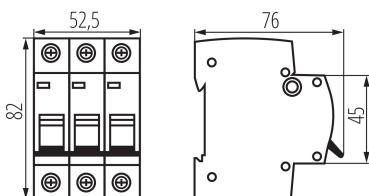

23164 KMB6-B10/3

Jistič, 3P

5905339231642

5 let záruky shodně s podmínkami záručního prohlášení dostupného na [internetové stránce](#)

Jistič slouží k ochraně před přetížením a zkratem v instalacích a zařízeních.

PARAMETRY VÝROBKU:

Barva: bílá

Místo montáže: na szynę TH35

Norma: PN-EN 60898-1

Délka [mm]: 76

Šířka [mm]: 52.5

Výška [mm]: 82

Jmenovité napětí [V]: 230/400 AC

Jmenovitý proud [A]: 10

Jmenovitá frekvence [Hz]: 50

Rozsah okolních teplot, kterým může být výrobek vystaven [°C]: 5÷40

Rozsah průměrů používaných vodičů [mm²]: 1÷25

Vypínací charakteristika: B

Třída energetických omezení: 3

Počet modulů: 3

Jmenovitý zkratový proud [A]: 6000

Stupeň krytí IP: 20

Jmenovité izolační napětí U_i [V]: 500

Počet pólů: 3

LOGISTICKÉ ÚDAJE:

Měrná jednotka: kus

Způsob balení: 4

Počet kusů v druhém balení : 4

Počet kusů v hromadném balení: 40

Čistá jednotková hmotnost [g]: 300

Gramáž [g]: 330

Hmotnost kusu brutto [g] : 282

Délka jednotkového balení [cm]: 5.5

Šířka jednotkového balení [cm]: 7.5

Výška jednotkového balení [cm]: 8.5

Hmotnost kartonu [kg]: 13.2

Šířka kartonu [cm]: 25

Výška kartonu [cm]: 19.5

Délka kartonu [cm]: 45