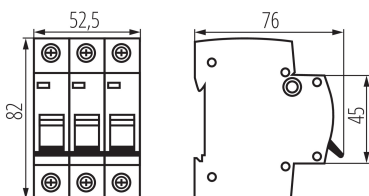

23165 KMB6-C40/3

Jistič, 3P

5905339231659

5 let záruky shodně s podmínkami záručního prohlášení dostupného na [internetové stránce](#)

Jistič slouží k ochraně před přetížením a zkratem v instalacích a zařízeních.

PARAMETRY VÝROBKU:

Barva: bílá

Místo montáže: na szynę TH35

Norma: PN-EN 60898-1

Délka [mm]: 76

Šířka [mm]: 52.5

Výška [mm]: 82

Jmenovité napětí [V]: 230/400 AC

Jmenovitý proud [A]: 40

Jmenovitá frekvence [Hz]: 50

Rozsah okolních teplot, kterým může být výrobek vystaven [°C]: 5÷40

Rozsah průměrů používaných vodičů [mm²]: 1÷25

Vypínací charakteristika: C

Třída energetických omezení: 3

Počet modulů: 3

Jmenovitý zkratový proud [A]: 6000

Stupeň krytí IP: 20

Jmenovité izolační napětí U_i [V]: 500

Počet pólů: 3

LOGISTICKÉ ÚDAJE:

Měrná jednotka: kus

Způsob balení: 4

Počet kusů v druhém balení : 4

Počet kusů v hromadném balení: 40

Čistá jednotková hmotnost [g]: 94

Gramáž [g]: 312

Hmotnost kusu brutto [g] : 304

Délka jednotkového balení [cm]: 5.5

Šířka jednotkového balení [cm]: 7.5

Výška jednotkového balení [cm]: 8.5

Hmotnost kartonu [kg]: 12.48

Šířka kartonu [cm]: 25

Výška kartonu [cm]: 19.5

Délka kartonu [cm]: 45