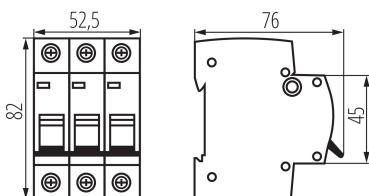

23166 KMB6-C63/3

Jistič, 3P

5905339231666

5 let záruky shodně s podmínkami záručního prohlášení dostupného na [internetové stránce](#)

Jistič slouží k ochraně před přetížením a zkratem v instalacích a zařízeních.

PARAMETRY VÝROBKU:

Barva: bílá

Místo montáže: na szynę TH35

Norma: PN-EN 60898-1

Délka [mm]: 76

Šířka [mm]: 52.5

Výška [mm]: 82

Jmenovité napětí [V]: 230/400 AC

Jmenovitý proud [A]: 63

Jmenovitá frekvence [Hz]: 50

Rozsah okolních teplot, kterým může být výrobek vystaven [°C]: 5÷40

Rozsah průměrů používaných vodičů [mm²]: 1÷25

Vypínací charakteristika: C

Třída energetických omezení: 3

Počet modulů: 3

Jmenovitý zkratový proud [A]: 6000

Stupeň krytí IP: 20

Jmenovité izolační napětí U_i [V]: 500

Počet pólů: 3

LOGISTICKÉ ÚDAJE:

Měrná jednotka: kus

Způsob balení: 4

Počet kusů v druhém balení : 4

Počet kusů v hromadném balení: 40

Čistá jednotková hmotnost [g]: 300

Gramáž [g]: 330

Hmotnost kusu brutto [g] : 300

Délka jednotkového balení [cm]: 5.5

Šířka jednotkového balení [cm]: 7.5

Výška jednotkového balení [cm]: 8.5

Hmotnost kartonu [kg]: 13.2

Šířka kartonu [cm]: 25

Výška kartonu [cm]: 19.5

Délka kartonu [cm]: 45