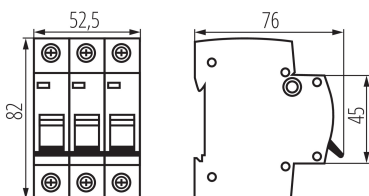

23167 KMB6-C6/3

Jistič, 3P

5905339231673

5 let záruky shodně s podmínkami záručního prohlášení dostupného na [internetové stránce](#)

Jistič slouží k ochraně před přetížením a zkratem v instalacích a zařízeních.

PARAMETRY VÝROBKU:

Barva: bílá

Místo montáže: na szynę TH35

Norma: PN-EN 60898-1

Délka [mm]: 76

Šířka [mm]: 52.5

Výška [mm]: 82

Jmenovité napětí [V]: 230/400 AC

Jmenovitý proud [A]: 6

Jmenovitá frekvence [Hz]: 50

Rozsah okolních teplot, kterým může být výrobek vystaven [°C]: 5÷40

Rozsah průměrů používaných vodičů [mm²]: 1÷25

Vypínací charakteristika: C

Třída energetických omezení: 3

Počet modulů: 3

Jmenovitý zkratový proud [A]: 6000

Stupeň krytí IP: 20

Jmenovité izolační napětí U_i [V]: 500

Počet pólů: 3

LOGISTICKÉ ÚDAJE:

Měrná jednotka: kus

Způsob balení: 4

Počet kusů v druhém balení : 4

Počet kusů v hromadném balení: 40

Čistá jednotková hmotnost [g]: 300

Gramáž [g]: 330

Hmotnost kusu brutto [g] : 280

Délka jednotkového balení [cm]: 5.5

Šířka jednotkového balení [cm]: 7.5

Výška jednotkového balení [cm]: 8.5

Hmotnost kartonu [kg]: 13.2

Šířka kartonu [cm]: 25

Výška kartonu [cm]: 19.5

Délka kartonu [cm]: 45