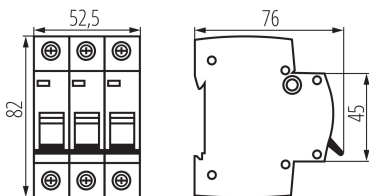

23168 KMB6-B40/3

Jistič, 3P

5905339231680

5 let záruky shodně s podmínkami záručního prohlášení dostupného na [internetové stránce](#)

Jistič slouží k ochraně před přetížením a zkratem v instalacích a zařízeních.

PARAMETRY VÝROBKU:

Barva: bílá

Místo montáže: na szynę TH35

Norma: PN-EN 60898-1

Délka [mm]: 76

Šířka [mm]: 52.5

Výška [mm]: 82

Jmenovité napětí [V]: 230/400 AC

Jmenovitý proud [A]: 40

Jmenovitá frekvence [Hz]: 50

Rozsah okolních teplot, kterým může být výrobek vystaven [°C]: 5÷40

Rozsah průměrů používaných vodičů [mm²]: 1÷25

Vypínací charakteristika: B

Třída energetických omezení: 3

Počet modulů: 3

Jmenovitý zkratový proud [A]: 6000

Stupeň krytí IP: 20

Jmenovité izolační napětí U_i [V]: 500

Počet pólů: 3

LOGISTICKÉ ÚDAJE:

Měrná jednotka: kus

Způsob balení: 4

Počet kusů v druhém balení : 4

Počet kusů v hromadném balení: 40

Čistá jednotková hmotnost [g]: 300

Gramáž [g]: 330

Hmotnost kusu brutto [g] : 296

Délka jednotkového balení [cm]: 5.5

Šířka jednotkového balení [cm]: 7.5

Výška jednotkového balení [cm]: 8.5

Hmotnost kartonu [kg]: 13.2

Šířka kartonu [cm]: 25

Výška kartonu [cm]: 19.5

Délka kartonu [cm]: 45