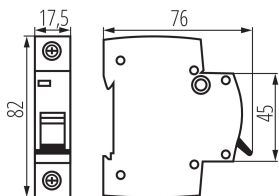

23173 KMB6-C40/1

Jistič, 1P

5905339231734

5 let záruky shodně s podmínkami záručního prohlášení dostupného na [internetové stránce](#)

Jistič slouží k ochraně před přetížením a zkratem v instalacích a zařízeních.

PARAMETRY VÝROBKU:

Barva: bílá

Místo montáže: na szynę TH35

Norma: PN-EN 60898-1

Délka [mm]: 76

Šířka [mm]: 17.5

Výška [mm]: 82

Jmenovité napětí [V]: 230/400 AC

Jmenovitý proud [A]: 40

Jmenovitá frekvence [Hz]: 50

Rozsah okolních teplot, kterým může být výrobek vystaven [°C]: 5÷40

Rozsah průměrů používaných vodičů [mm²]: 1÷25

Vypínací charakteristika: C

Třída energetických omezení: 3

Počet modulů: 1

Jmenovitý zkratový proud [A]: 6000

Stupeň krytí IP: 20

Jmenovité izolační napětí U_i [V]: 500

Počet pólů: 1

LOGISTICKÉ ÚDAJE:

Měrná jednotka: kus

Způsob balení: 12

Počet kusů v druhém balení : 12

Počet kusů v hromadném balení: 120

Čistá jednotková hmotnost [g]: 94

Gramáž [g]: 104

Hmotnost kusu brutto [g] : 98

Délka jednotkového balení [cm]: 2

Šířka jednotkového balení [cm]: 7.5

Výška jednotkového balení [cm]: 8.5

Hmotnost kartonu [kg]: 12.48

Šířka kartonu [cm]: 25

Výška kartonu [cm]: 19.5

Délka kartonu [cm]: 45