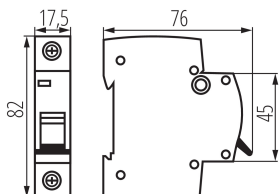

23174 KMB6-B40/1

Jistič, 1P

5905339231741

5 let záruky shodně s podmínkami záručního prohlášení dostupného na [internetové stránce](#)

Jistič slouží k ochraně před přetížením a zkratem v instalacích a zařízeních.

PARAMETRY VÝROBKU:

Barva: bílá

Místo montáže: na szynę TH35

Norma: PN-EN 60898-1

Délka [mm]: 76

Šířka [mm]: 17.5

Výška [mm]: 82

Jmenovité napětí [V]: 230/400 AC

Jmenovitý proud [A]: 40

Jmenovitá frekvence [Hz]: 50

Rozsah okolních teplot, kterým může být výrobek vystaven [°C]: 5÷40

Rozsah průměrů používaných vodičů [mm²]: 1÷25

Vypínací charakteristika: B

Třída energetických omezení: 3

Počet modulů: 1

Jmenovitý zkratový proud [A]: 6000

Stupeň krytí IP: 20

Jmenovité izolační napětí U_i [V]: 500

Počet pólů: 1

LOGISTICKÉ ÚDAJE:

Měrná jednotka: kus

Způsob balení: 12

Počet kusů v druhém balení : 12

Počet kusů v hromadném balení: 120

Čistá jednotková hmotnost [g]: 94

Gramáž [g]: 104

Délka jednotkového balení [cm]: 2

Šířka jednotkového balení [cm]: 7.5

Výška jednotkového balení [cm]: 8.5

Hmotnost kartonu [kg]: 12.48

Šířka kartonu [cm]: 25

Výška kartonu [cm]: 19.5

Délka kartonu [cm]: 45

Objem kartonu [m³]: 0.021938