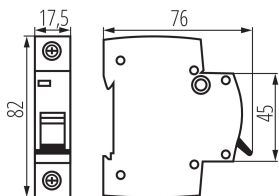

23175 KMB6-B1/1

Jistič, 1P

5905339231758

5 let záruky shodně s podmínkami záručního prohlášení dostupného na [internetové stránce](#)

Jistič slouží k ochraně před přetížením a zkratem v instalacích a zařízeních.

PARAMETRY VÝROBKU:

Barva: bílá

Místo montáže: na szynę TH35

Norma: PN-EN 60898-1

Délka [mm]: 76

Šířka [mm]: 17.5

Výška [mm]: 82

Jmenovité napětí [V]: 230/400 AC

Jmenovitý proud [A]: 1

Jmenovitá frekvence [Hz]: 50

Rozsah okolních teplot, kterým může být výrobek vystaven [°C]: 5÷40

Rozsah průměrů používaných vodičů [mm²]: 1÷25

Vypínací charakteristika: B

Třída energetických omezení: 3

Počet modulů: 1

Jmenovitý zkratový proud [A]: 6000

Stupeň krytí IP: 20

Jmenovité izolační napětí U_i [V]: 500

Počet pólů: 1

LOGISTICKÉ ÚDAJE:

Měrná jednotka: kus

Způsob balení: 12

Počet kusů v druhém balení : 12

Počet kusů v hromadném balení: 120

Čistá jednotková hmotnost [g]: 94

Gramáž [g]: 104

Hmotnost kusu brutto [g] : 100

Délka jednotkového balení [cm]: 2

Šířka jednotkového balení [cm]: 7.5

Výška jednotkového balení [cm]: 8.5

Hmotnost kartonu [kg]: 12.48

Šířka kartonu [cm]: 25

Výška kartonu [cm]: 19.5

Délka kartonu [cm]: 45