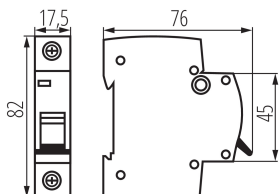

23177 KMB6-B63/1

Jistič, 1P

5905339231772

5 let záruky shodně s podmínkami záručního prohlášení dostupného na [internetové stránce](#)

Jistič slouží k ochraně před přetížením a zkratem v instalacích a zařízeních.

PARAMETRY VÝROBKU:

Místo montáže: na szynę TH35

Norma: PN-EN 60898-1

Délka [mm]: 76

Šířka [mm]: 17.5

Výška [mm]: 82

Jmenovité napětí [V]: 230/400 AC

Jmenovitý proud [A]: 63

Jmenovitá frekvence [Hz]: 50

Rozsah okolních teplot, kterým může být výrobek vystaven [°C]: 5÷40

Rozsah průměrů používaných vodičů [mm²]: 1÷25

Vypínací charakteristika: B

Třída energetických omezení: 3

Počet modulů: 1

Jmenovitý zkratový proud [A]: 6000

Stupeň krytí IP: 20

Jmenovité izolační napětí U_i [V]: 500

Počet pólů: 1

LOGISTICKÉ ÚDAJE:

Měrná jednotka: kus

Způsob balení: 12

Počet kusů v druhém balení : 12

Počet kusů v hromadném balení: 120

Čistá jednotková hmotnost [g]: 106

Gramáž [g]: 114.17

Délka jednotkového balení [cm]: 2

Šířka jednotkového balení [cm]: 7.5

Výška jednotkového balení [cm]: 8.5

Hmotnost kartonu [kg]: 13.7004

Šířka kartonu [cm]: 24.5

Výška kartonu [cm]: 20

Délka kartonu [cm]: 46

Objem kartonu [m³]: 0.02254