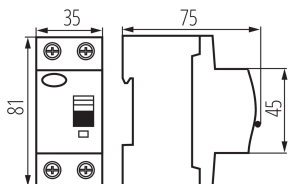

23188 KRD6-2/25/30-A

Proudový chránič, 2P

5905339231888

5 let záruky shodně s podmínkami záručního prohlášení dostupného na [internetové stránce](#)

PARAMETRY VÝROBKU:

Barva: bílá

Místo montáže: na szynę TH35

Norma: PN-EN 61008-1

Délka [mm]: 75

Šířka [mm]: 35

Výška [mm]: 81

Jmenovité napětí [V]: 230 AC

Jmenovitý proud [A]: 25

Jmenovitá frekvence [Hz]: 50

Rozsah okolních teplot, kterým může být výrobek vystaven [°C]: -25÷40

Typ proudového chrániče: A

Počet modulů: 2

Jmenovitý diferenciální proud [mA]: 30

Stupeň krytí IP: 20

Jmenovité izolační napětí U_i [V]: 400

Počet pólů: 2

LOGISTICKÉ ÚDAJE:

Měrná jednotka: kus

Způsob balení: 60

Počet kusů v druhém balení : 1

Počet kusů v hromadném balení: 60

Čistá jednotková hmotnost [g]: 210

Gramáž [g]: 242.33

Hmotnost kusu brutto [g] : 240

Délka jednotkového balení [cm]: 9

Šířka jednotkového balení [cm]: 4

Výška jednotkového balení [cm]: 8.5

Hmotnost kartonu [kg]: 14.5398

Šířka kartonu [cm]: 28

Výška kartonu [cm]: 18.5

Délka kartonu [cm]: 47

Objem kartonu [m³]: 0.024346