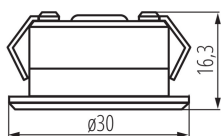

23521 IMBER LED CW

Akcentové LED svítidlo

5905339235213

IMBER LED je vodotěsné vestavné bodové svítidlo. Jednou z jeho výhod je nízká provozní teplota, díky které ho lze namontovat i do dřeva. Unikátní konstrukce, zajišťuje rovnoměrný rozptyl světla a použité LED diody zaručují vysokou energetickou účinnost. IMBER LED je skvělý nápad pro osvětlení sprchových kabin a střešních podhledů v exteriéru.

PARAMETRY VÝROBKU:

Barva: hliník

Místo montáže: k zabudování do stropu

Místo použití: uvnitř

Minimální vzdálenost od osvětlovaného objektu: 0,1m

Možnost spolupráce se stmívačem: ne

Výrobek není určen k pokrytí termoizolačním materiálem: ano

Výška [mm]: 16.3

Průměr [mm]: 30

Montážní otvor [mm]: Ø27

Integrovaný LED zdroj světla: ano

Jmenovité napětí [V]: 12 DC

Maximální výkon [W]: 1

Třída ochrany před úrazem elektrickým proudem: III

Materiál difuzoru: plast

Typ diody: LED SMD

Světelný tok [lm]: 40

Barva světla: studená bílá

Životnost [h]: 30000

Počet cyklů zap/vyp: ≥20000

Úhel svícení [°]: 105

Rozsah okolních teplot, kterým může být výrobek vystaven [°C]: -20÷50

Materiál korpusu: hliníková slitina

Typ přípojky: volné konce kabelů

Doba nahřívání lampy [s]: ≤1

Doba zapálení lampy [s]: ≤0,5

Stupeň krytí IP: 65

Další informace: nie podlega pod rozporządzenie 2019/2020

PARAMETRY PRO LED A OLED SVĚTELNÉ ZDROJE:

Náhradní teplota chromatičnosti [K]: 6500

Stálost barev v násobcích MacAdamovy elipsy: ≤6

Index podání barev: 80