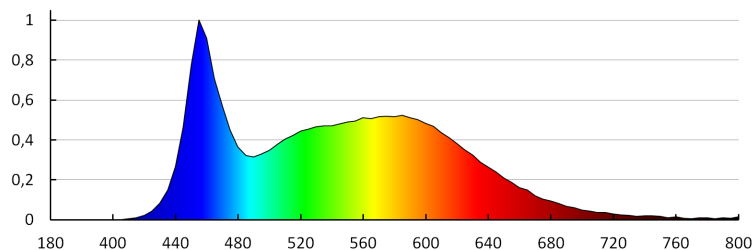

LOGISTICKÉ ÚDAJE:

Měrná jednotka: kus
Způsob balení: 200
Počet kusů v druhém balení : 1
Počet kusů v hromadném balení: 200
Počet kusů ve vrstvě na paletě: 1400
Čistá jednotková hmotnost [g]: 14
Gramáž [g]: 38.5
Hmotnost kusu brutto [g] : 28
Délka jednotkového balení [cm]: 2
Šířka jednotkového balení [cm]: 9
Výška jednotkového balení [cm]: 12
Hmotnost kartonu [kg]: 7.7
Šířka kartonu [cm]: 46.5
Výška kartonu [cm]: 23
Délka kartonu [cm]: 47
Objem kartonu [m³]: 0.050267