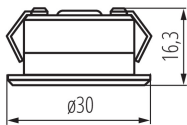

23522 IMBER LED WW

Akcentové LED svítidlo

5905339235220

IP
65

IMBER LED je vodotěsné vestavné bodové svítidlo. Jednou z jeho výhod je nízká provozní teplota, díky které ho lze namontovat i do dřeva. Unikátní konstrukce, zajišťuje rovnoměrný rozptyl světla a použité LED diody zaručují vysokou energetickou účinnost. IMBER LED je skvělý nápad pro osvětlení sprchových kabin a střešních podhledů v exteriéru.

PARAMETRY VÝROBKU:

Barva: hliník

Místo montáže: k zabudování do stropu

Místo použití: uvnitř

Minimální vzdálenost od osvětlovaného objektu: 0,1m

Možnost spolupráce se stmívačem: ne

Výrobek není určen k pokrytí termoizolačním materiálem: ano

Výška [mm]: 16,3

Průměr [mm]: 30

Montážní otvor [mm]: Ø27

Integrovaný LED zdroj světla: ano

Jmenovité napětí [V]: 12 DC

Maximální výkon [W]: 1

Třída ochrany před úrazem elektrickým proudem: III

Materiál difuzoru: plast

Typ diody: LED SMD

Světelný tok [lm]: 40

Barva světla: teplá bílá

Životnost [h]: 30000

Počet cyklů zap/vyp: ≥20000

Úhel svícení [°]: 105

Rozsah okolních teplot, kterým může být výrobek vystaven

[°C]: -20÷50

Materiál korpusu: hliníková slitina

Typ přípojky: volné konce kabelů

Doba nahřívání lampy [s]: ≤1

Doba zapálení lampy [s]: ≤0,5

Stupeň krytí IP: 65

Další informace: nie podlega pod rozporządzenie 2019/2020

PARAMETRY PRO LED A OLED SVĚTELNÉ ZDROJE:

Náhradní teplota chromatičnosti [K]: 3000

Stálost barev v násobcích MacAdamovy elipsy: ≤6

Index podání barev: 80