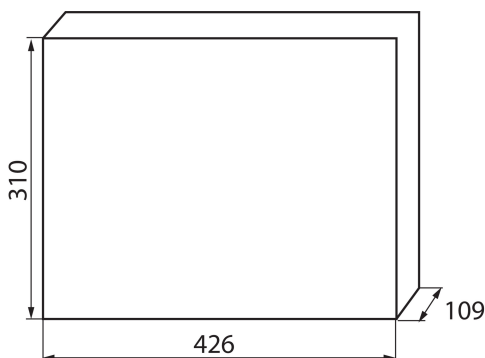

23621 KDB-F36T

Rozvaděč série KDB

5905339236210

Rozváděče řady KDB splňují požadavek teplotní odolnosti 650°C a lze je použít pouze na nehořlavé povrchy (např. plně plné stěny z nehořlavých materiálů). Nelze je použít na hořlavé povrchy (např. sádkartony, dřevěné desky apod.), na tzv. prázdných stěnách nebo na technických stoupačkách.

PARAMETRY VÝROBKU:

Barva: bílá/modrá

Barva dveří: modrá

Místo montáže: k zabudování do zdi

Norma: PN-EN 62208

Délka [mm]: 426

Šířka [mm]: 109

Výška [mm]: 310

Jmenovité napětí [V]: 230/400 AC

Jmenovitý proud [A]: 63

Jmenovitá frekvence [Hz]: 50

Třída ochrany před úrazem elektrickým proudem: II

Materiál: plast

Počet modulů: 2x18P

Teplotní odolnost [°C]: 650

Stupeň IK: 07

Stupeň krytí IP: 30

Počet řádků: 2

LOGISTICKÉ ÚDAJE:

Měrná jednotka: kus

Způsob balení: 5

Počet kusů v druhém balení: 1

Počet kusů v hromadném balení: 5

Čistá jednotková hmotnost [g]: 1700

Gramáž [g]: 2250

Hmotnost kusu brutto [g]: 2018

Délka jednotkového balení [cm]: 33

Šířka jednotkového balení [cm]: 11.5

Výška jednotkového balení [cm]: 43.5

Hmotnost kartonu [kg]: 11.25

Šířka kartonu [cm]: 35

Výška kartonu [cm]: 46

Délka kartonu [cm]: 59

Objem kartonu [m³]: 0.09499