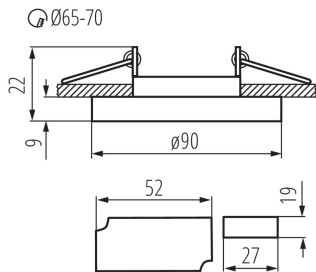

Typ přípojky: šroubová svorkovnice

Rozsah průměrů používaných vodičů [mm²]: 0,75÷2,5

Regulace úhlu svítidla: chybějící

Stupeň krytí IP: 20

LOGISTICKÉ ÚDAJE:

Způsob balení: 50

Počet kusů v druhém balení : 1

Počet kusů v hromadném balení: 50

Čistá jednotková hmotnost [g]: 210

Gramáž [g]: 247

Délka jednotkového balení [cm]: 10.5

Šířka jednotkového balení [cm]: 6

Výška jednotkového balení [cm]: 10.5

Hmotnost kartonu [kg]: 12.35

Šířka kartonu [cm]: 23

24411 SOREN O-BL

Stropní bodové svítidlo

Výška kartonu [cm]: 31.5

Délka kartonu [cm]: 54

Objem kartonu [m³]: 0.039123