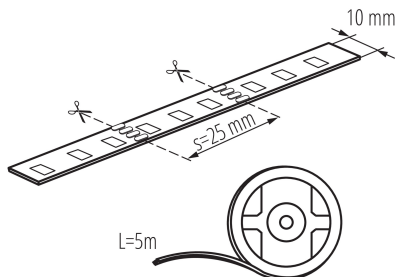

24533 LEDS-B 9,6W/M IP00-WW

LED pásek

5905339245335

Kanlux LEDS-B jsou moderní dekorační pásy. Ideální pro domácí použití, kde mohou vytvořit jedinečné aranžmá omezené pouze naší představivostí. Vyznačují se vysokou elasticitou, dobrou přilnavostí a vysokou životností. V závislosti na místě, které chceme přisvětlit nebo zdůraznit, můžeme zvolit barvu světla, která vyhovuje našemu vkusu.

TYP SVĚTELNÉHO ZDROJE:

Použitý typ světelného zdroje: LED

Nesměrový nebo směrový: NDLS

Síťový nebo nesíťový: NMLS

Propojený světelný zdroj (CLS): ne

Barevně laditelný světelný zdroj: ne

Světelný zdroj s vysokým jasem: ne

Clona proti oslnění: ne

Stmívatelný: ne

PARAMETRY VÝROBKU:

Místo použití: uvnitř

Minimální vzdálenost od osvětlovaného objektu: 0,1m

Délka [mm]: 5000

Šířka [mm]: 8

Výška [mm]: 5000

Hloubka [mm]: 1

Jmenovité napětí [V]: 12 DC

Jmenovitý výkon [W]: 1m = 9,6

Třída ochrany před úrazem elektrickým proudem: III

Typ diody: LED SMD

Světelný tok [lm]: 1m = 1028

Barva světla: teplá bílá

Patice (Zdroj světla): wires

Jmenovitá životnost lampy [h]: 15000

Počet cyklů zap/vyp: ≥10000

Rozsah okolních teplot, kterým může být výrobek vystaven [°C]: 5÷25

Typ přípojky: volné konce kabelů

Stupeň krytí IP: 00

Další informace: Zdroj světla (LS)

Obsah rtuti: ne

Obsah rtuti v lampě [mg]: 0