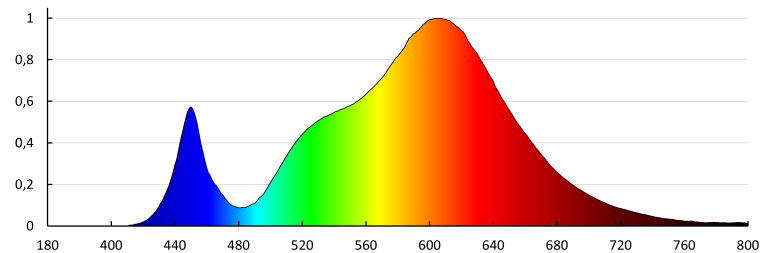

Výška jednotkového balení [cm]: 23

Hmotnost kartonu [kg]: 5.37

Šířka kartonu [cm]: 31

Výška kartonu [cm]: 28

Délka kartonu [cm]: 46

Objem kartonu [m³]: 0.039928

24533 LEDS-B 9,6W/M IP00-WW

LED pásek