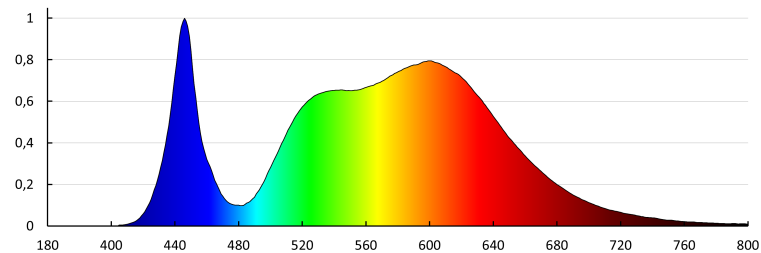

Výška jednotkového balení [cm]: 23

Hmotnost kartonu [kg]: 5.37

Šířka kartonu [cm]: 31

Výška kartonu [cm]: 28

Délka kartonu [cm]: 46

Objem kartonu [m³]: 0.039928

24534 LEDS-B 9,6W/M IP00-NW

LED pásek