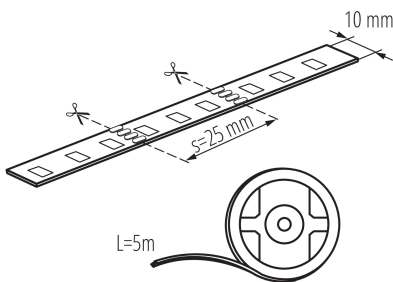

24534 LEDS-B 9,6W/M IP00-NW

LED pásek

5905339245342

Kanlux LEDS-B jsou moderní dekorační pásy. Ideální pro domácí použití, kde mohou vytvořit jedinečné aranžmá omezené pouze naší představivostí. Vyznačují se vysokou elasticitou, dobrou přilnavostí a vysokou životností. V závislosti na místě, které chceme přisvětlit nebo zdůraznit, můžeme zvolit barvu světla, která vyhovuje našemu vkusu.

TYP SVĚTELNÉHO ZDROJE:

Použitý typ světelného zdroje: LED

Nesměrový nebo směrový: NDLS

Síťový nebo nesíťový: NMLS

Propojený světelný zdroj (CLS): ne

Barevně laditelný světelný zdroj: ne

Světelný zdroj s vysokým jasnem: ne

Clona proti oslnění: ne

Stmívatelný: ne

PARAMETRY VÝROBKU:

Místo použití: uvnitř

Minimální vzdálenost od osvětlovaného objektu: 0,1m

Délka [mm]: 5000

Šířka [mm]: 8

Výška [mm]: 5000

Hloubka [mm]: 1

Jmenovité napětí [V]: 12 DC

Jmenovitý výkon [W]: 1m = 9,6

Třída ochrany před úrazem elektrickým proudem: III

Typ diody: LED SMD

Světelný tok [lm]: 1m = 1080

Barva světla: bílá

Patice (Zdroj světla): wires

Jmenovitá životnost lampy [h]: 15000

Počet cyklů zap/vyp: ≥10000

Rozsah okolních teplot, kterým může být výrobek vystaven [°C]: 5÷25

Typ přípojky: volné konce kabelů

Stupeň krytí IP: 00

Další informace: Zdroj světla (LS)

Obsah rtuti: ne

Obsah rtuti v lampě [mg]: 0