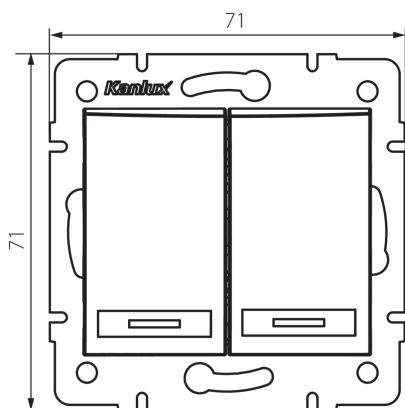

24715 DOMO 01-1023-202 bi

Dvojité tlačítko LED

5905339247155

PARAMETRY VÝROBKU:

Barva: bílá
Místo montáže: k zabudování do zdi
Podsvícení: ano
Šířka [mm]: 71
Výška [mm]: 71
Průměr montážní krabice: 60
Montážní hloubka: 25
Jmenovité napětí [V]: 250 AC
Materiál: PC
Materiál kontaktů: CuSn94
Typ svorky: Rychlosvorka
Plast: PC
Počet táhel: 2
Jmenovitý proud [AX]: 10
Stupeň krytí IP: 20

LOGISTICKÉ ÚDAJE:

Způsob balení: 10
Počet kusů v druhém balení : 10
Počet kusů v hromadném balení: 120
Čistá jednotková hmotnost [g]: 82
Gramáž [g]: 95.75
Délka jednotkového balení [cm]: 10
Šířka jednotkového balení [cm]: 4.5
Výška jednotkového balení [cm]: 14
Hmotnost kartonu [kg]: 11.49
Šířka kartonu [cm]: 25.5
Výška kartonu [cm]: 32
Délka kartonu [cm]: 44
Objem kartonu [m³]: 0.035904