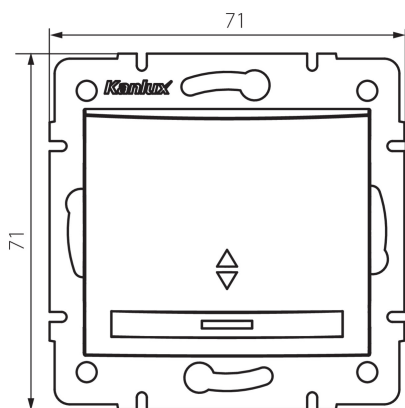

24726 DOMO 01-1140-202 bi

Schodišťový spínač LED

5905339247261

PARAMETRY VÝROBKU:

Barva: bílá
Místo montáže: k zabudování do zdi
Podsvícení: ano
Šířka [mm]: 71
Výška [mm]: 71
Průměr montážní krabice: 60
Montážní hloubka: 25
Jmenovité napětí [V]: 250 AC
Materiál: PC
Materiál kontaktů: CuSn94
Typ svorky: Rychlosvorka
Plast: PC
Počet táhel: 1
Jmenovitý proud [AX]: 10
Stupeň krytí IP: 20

LOGISTICKÉ ÚDAJE:

Způsob balení: 10
Počet kusů v druhém balení : 10
Počet kusů v hromadném balení: 120
Čistá jednotková hmotnost [g]: 80
Gramáž [g]: 93.75
Délka jednotkového balení [cm]: 10
Šířka jednotkového balení [cm]: 4.5
Výška jednotkového balení [cm]: 14
Hmotnost kartonu [kg]: 11.25
Šířka kartonu [cm]: 25.5
Výška kartonu [cm]: 32
Délka kartonu [cm]: 44
Objem kartonu [m³]: 0.035904