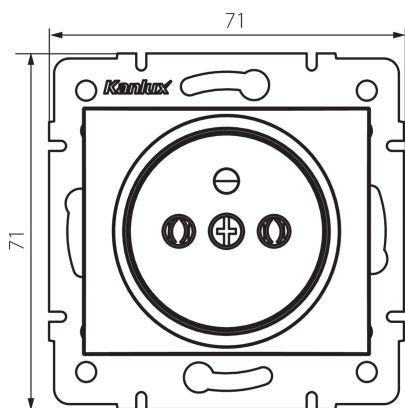

24735 DOMO 01-1251-102 bi

Samostatná francouzská zásuvka

5905339247353

PARAMETRY VÝROBKU:

Barva: bílá
Místo montáže: k zabudování do zdi
Šířka [mm]: 71
Výška [mm]: 71
Průměr montážní krabice: 60
Montážní hloubka: 25
Počet zásuvek: 1
Jmenovité napětí [V]: 250 AC
Jmenovitý proud [A]: 16
Třída ochrany před úrazem elektrickým proudem: I
Materiál: PC
Materiál kontaktů: CuSn94
Typ uzemnění: typ E
Typ svorky: šroubová svorka
Plast: PC
Stupeň krytí IP: 20

LOGISTICKÉ ÚDAJE:

Způsob balení: 10
Počet kusů v druhém balení : 10
Počet kusů v hromadném balení: 120
Čistá jednotková hmotnost [g]: 68
Gramáž [g]: 81.42
Délka jednotkového balení [cm]: 9
Šířka jednotkového balení [cm]: 5
Výška jednotkového balení [cm]: 14
Hmotnost kartonu [kg]: 9.7704
Šířka kartonu [cm]: 25.5
Výška kartonu [cm]: 32
Délka kartonu [cm]: 44
Objem kartonu [m³]: 0.035904